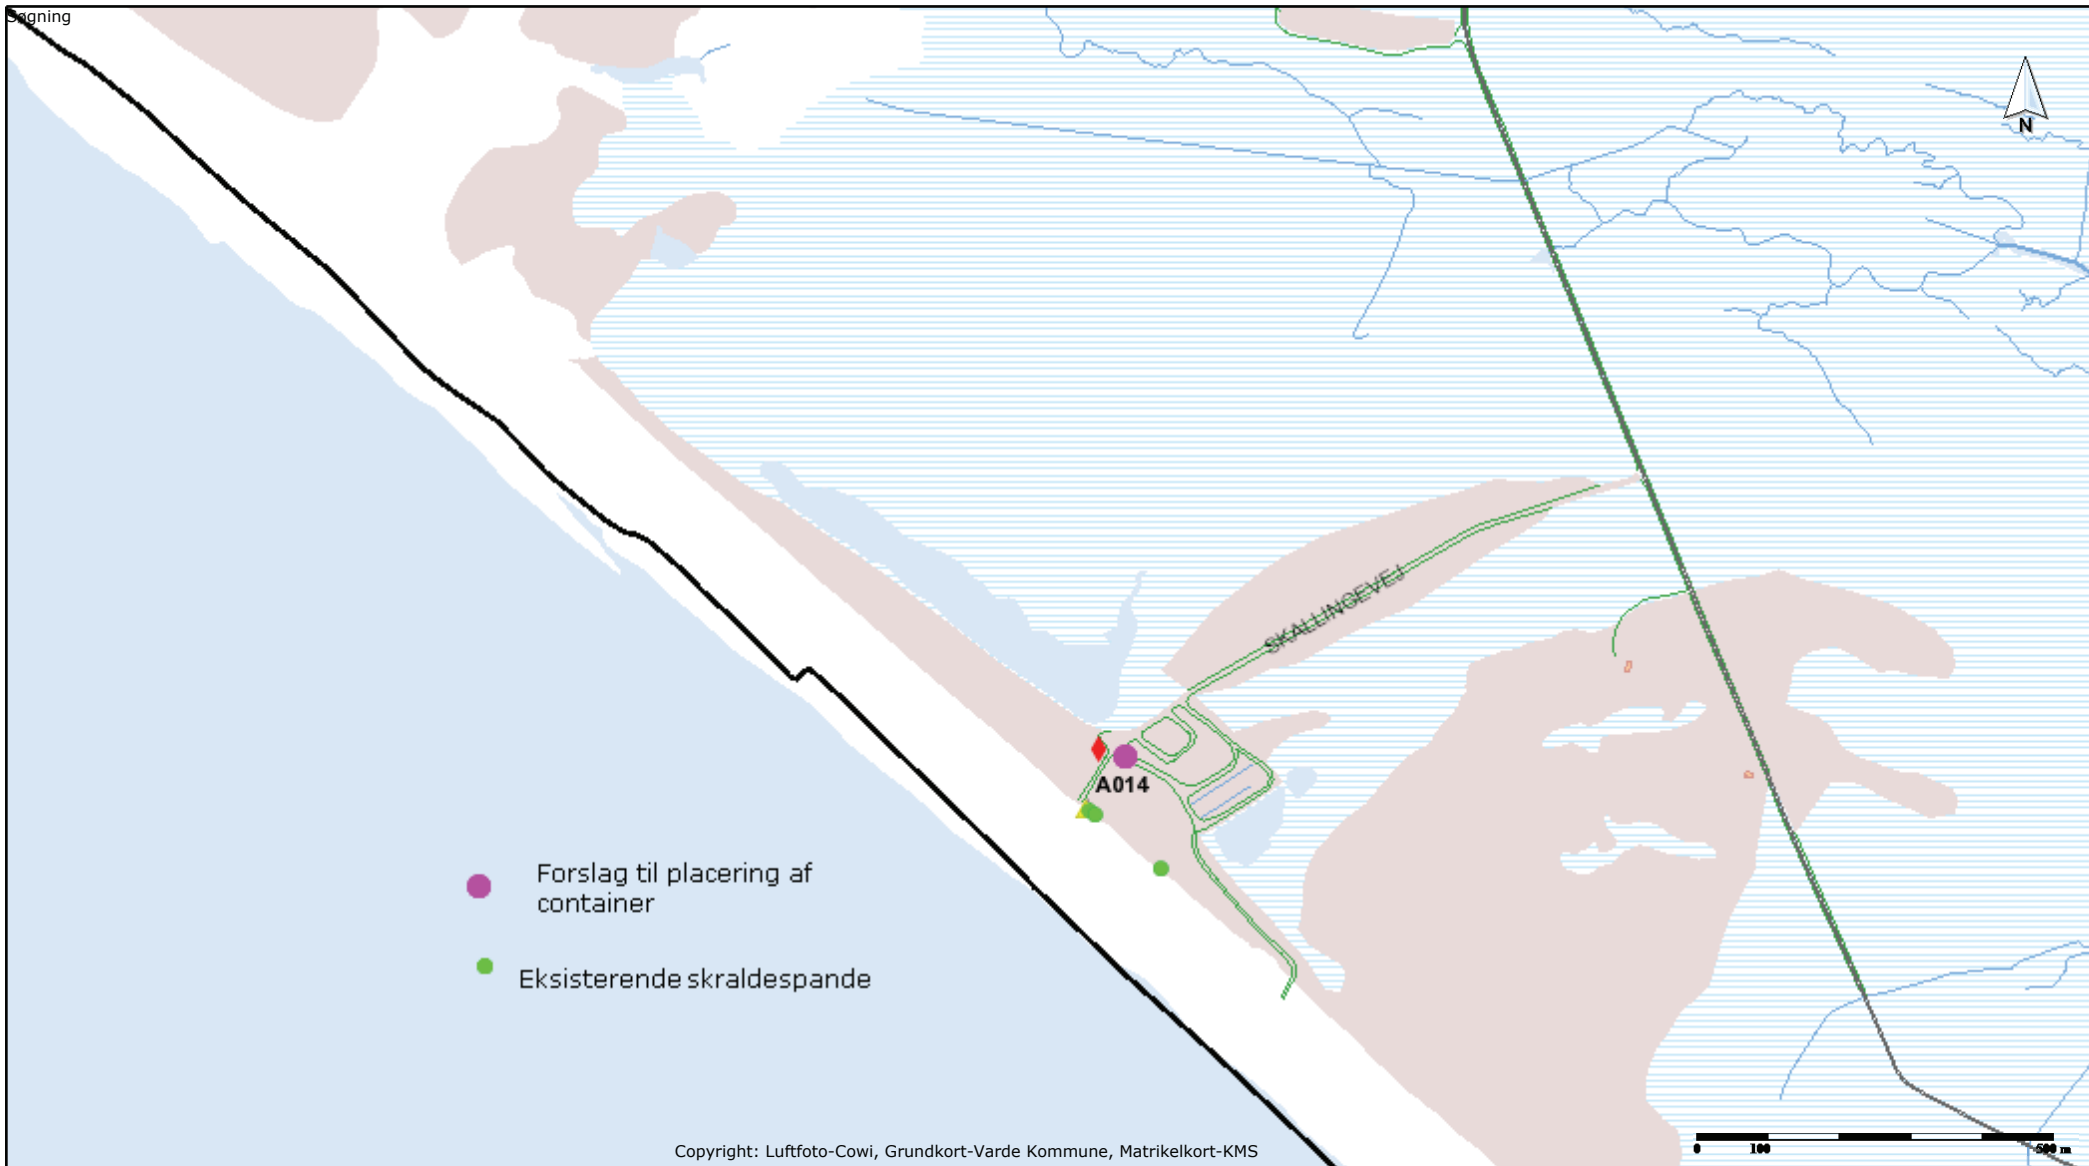

Sagning

- Forslag til placering af container
- Eksisterende skraldespande

Copyright: Luftfoto-Cowi, Grundkort-Varde Kommune, Matrikelkort-KMS

Emne:
Høje Knolde

Mål:
1:10000

Dato:
19-11-2013

Sagsbeh:

Sags nr:
13/281